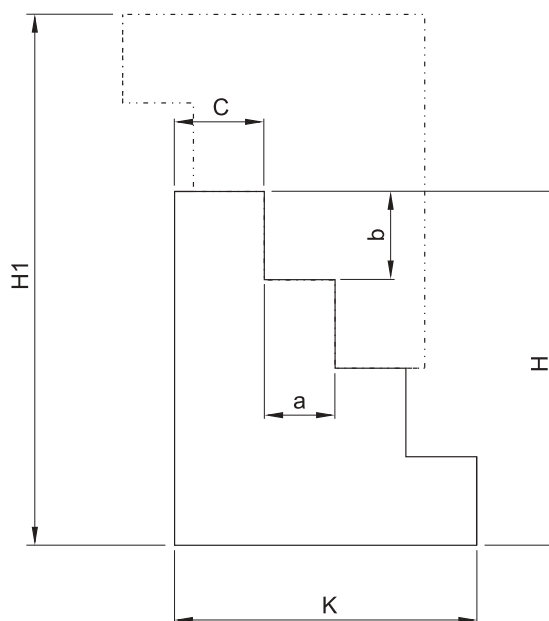

Podpórka stopniowa

Stepped booster

LT201

NR KAT. Order No.	K	L	H	H1	a	b	c	waga weight [kg]
LT201-01	37	50	52	78	8	13	13	1,00
LT201-02	47	60	64	96	10	16	17	1,80
LT201-03	57	70	76	114	13	19	18	3,00